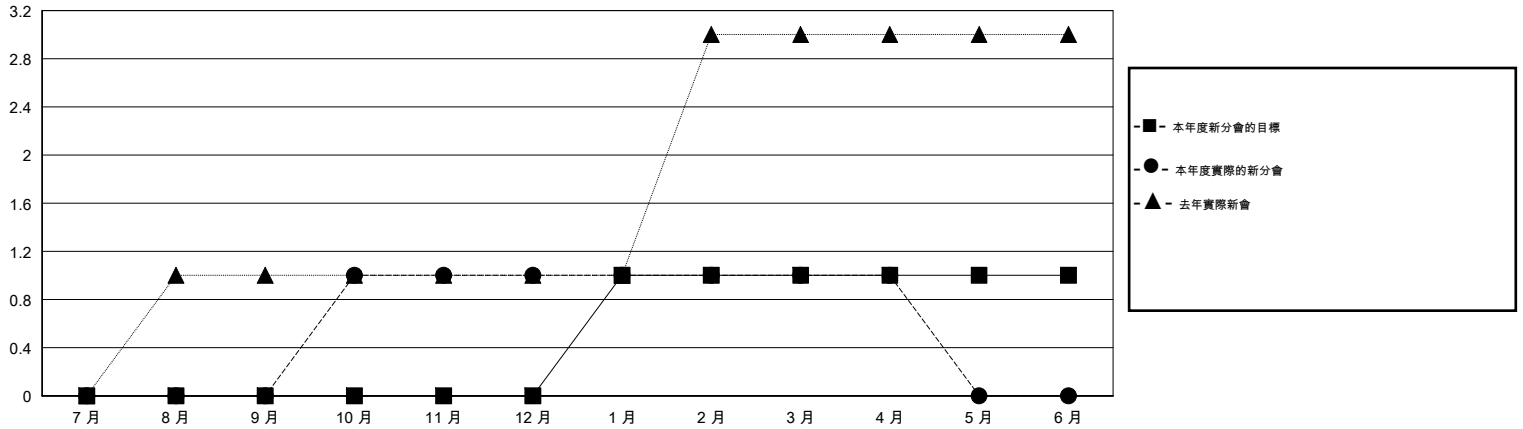

MONTHLY MEMBERSHIP PROGRESS REPORT

District 300 F

Results as of: 4/30/2017

GMT: PEI-JEN CHEN

地點 REP OF CHINA

GMT憲章區

分會			
成果 2016-2017			
季	新分會目標	新會	會員流失的分會
7月/8月/9月	0	0	0
10月/11月/12月	0	1	0
1月/2月/3月	1	0	0
4月/5月/6月	0	0	0

位會員@每位須繳			
成果 2016-2017			
季	新會員淨增長目標 (不含復籍或轉會)	實際新會員增長數 (不含復籍或轉會)	實際退會會員 (包括轉會)
7月/8月/9月	150	240	64
10月/11月/12月	-60	62	98
1月/2月/3月	60	40	28
4月/5月/6月	-90	1	1

目標與實際新會累積