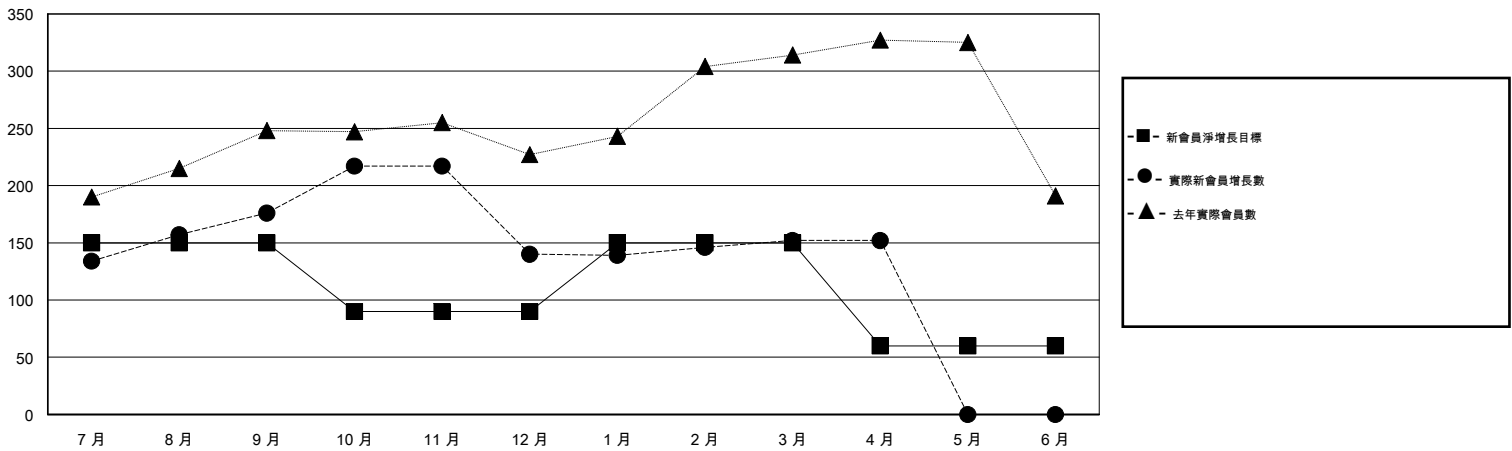

MONTHLY MEMBERSHIP PROGRESS REPORT

District 300 F

Results as of: 4/30/2017

GMT: PEI-JEN CHEN

地點 REP OF CHINA

GMT憲章區

分會			
成果 2016-2017			
季	新分會目標	新會	會員流失的分會
7月/8月/9月	0	0	0
10月/11月/12月	0	1	0
1月/2月/3月	1	0	0
4月/5月/6月	0	0	0

位會員@每位須繳			
成果 2016-2017			
季	新會員淨增長目標 (不含復籍或轉會)	實際新會員增長數 (不含復籍或轉會)	實際退會會員 (包括轉會)
7月/8月/9月	150	240	64
10月/11月/12月	-60	62	98
1月/2月/3月	60	40	28
4月/5月/6月	-90	1	1

目標與實際新會累積

目標和實際會員累積

已取消的分會: 0	71 CLUBS OF 78 增添1位或以上的新會員	性別分佈
放棄的會員		男 2,051 (75.88%)
過世 5		女 652 (24.12%)
分會已取消 0	點擊這裡取得累計會員數據	總計家庭單位會員數 29
其他 186		支付減半會費的家庭會員 16
總計 191		